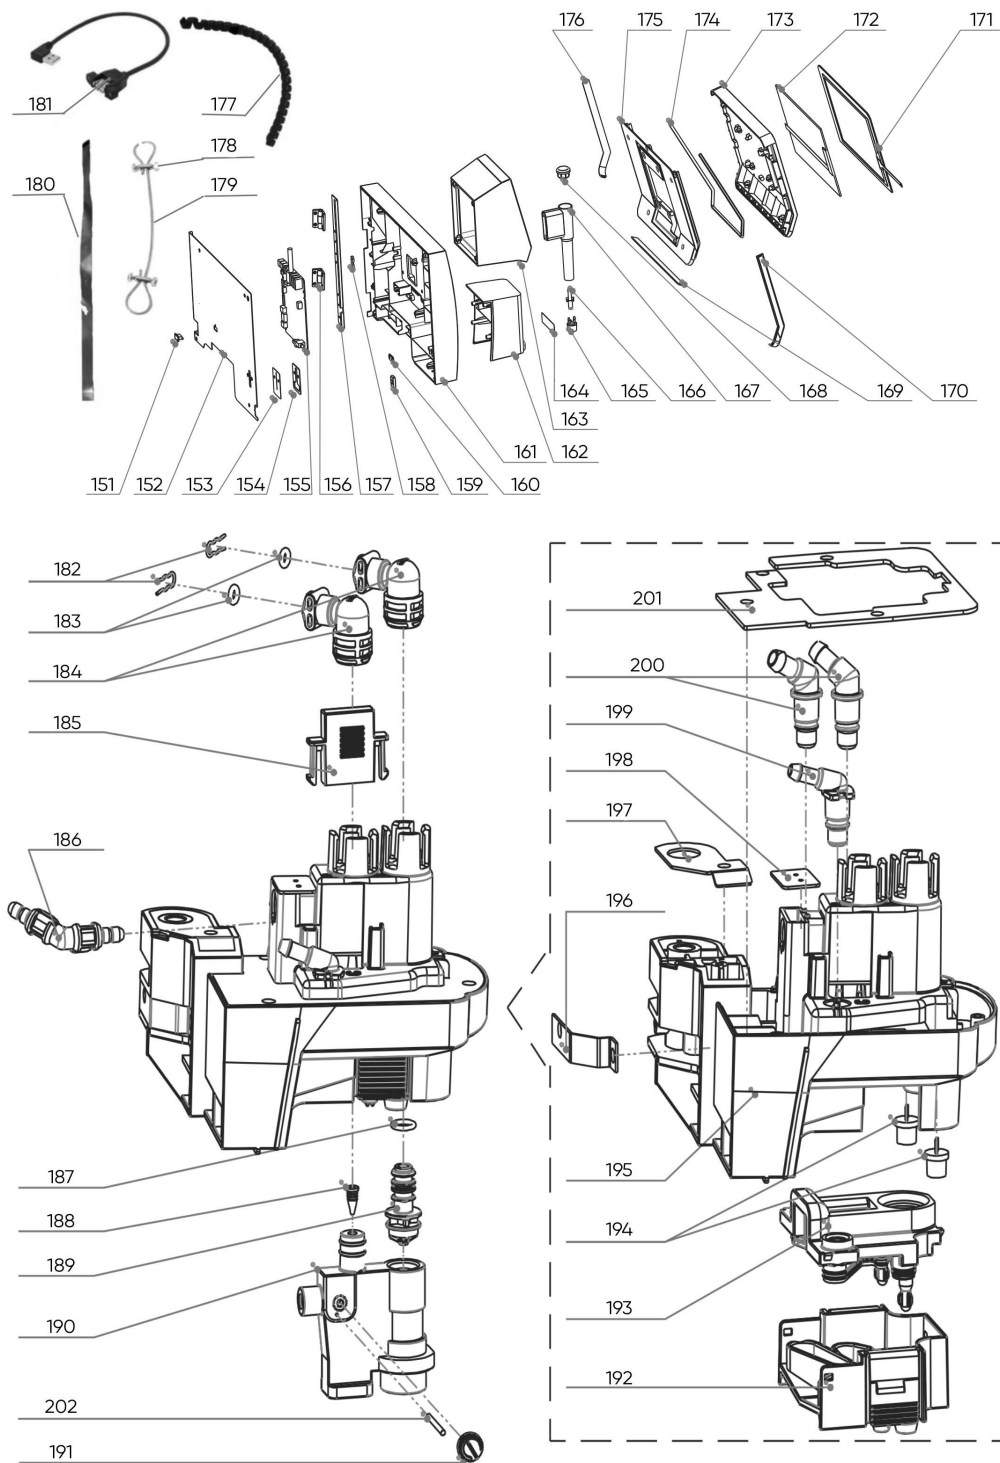

Model Machine

MACJET007

JL32A

MACJET007.T.0004

TAVOLA NR. 4 - ARTICOLO JL32A