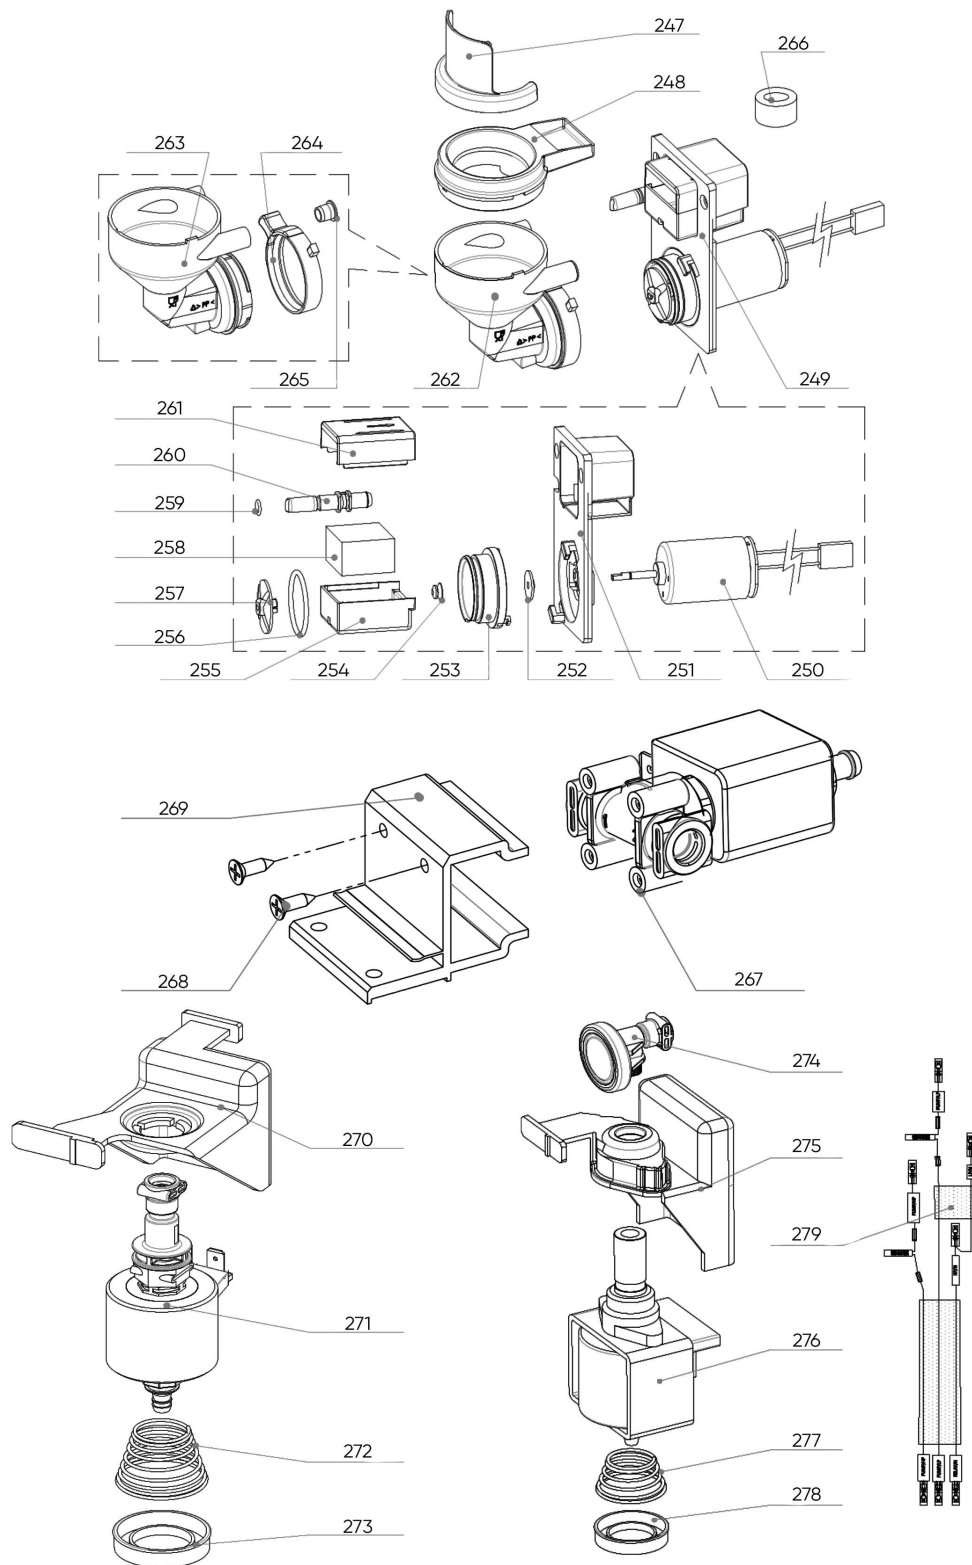

Model Machine

MACJET007

JL32A

	242		5209101100	M18 СИЛІКОНОВИЙ РУКАВ <i>MANICOTTO IN SILICONE M18</i>
	243		5207063500	ПРОЗОРА СИЛІКОНОВА ТРУБКА ТИПУ L 4?9 <i>TUBO IN SILICONE TRASPARENTE TIPO L 4?9</i>
	244		5402144100	(JL12) ДРІТ З ЗАПОБІЖНИКОМ БОЙЛЕРА <i>(JL12) FILO FUSIBILE CALDAIA</i>
	245		5402144200	(JL12) ПОДОВЖУВАЧ КАБЕЛЮ NTC ДАТЧИКА <i>PROLUNGA CAVO SENSORE NTC JL12</i>
	246		5402142400	(JL12) КАБЕЛЬ БОЙЛЕРА <i>(JL12) CAVO CALDAIA</i>

Model Machine

MACJET007

JL32A

MACJET007.T.0007

TAVOLA NR. 7 - ARTICOLO JL32A