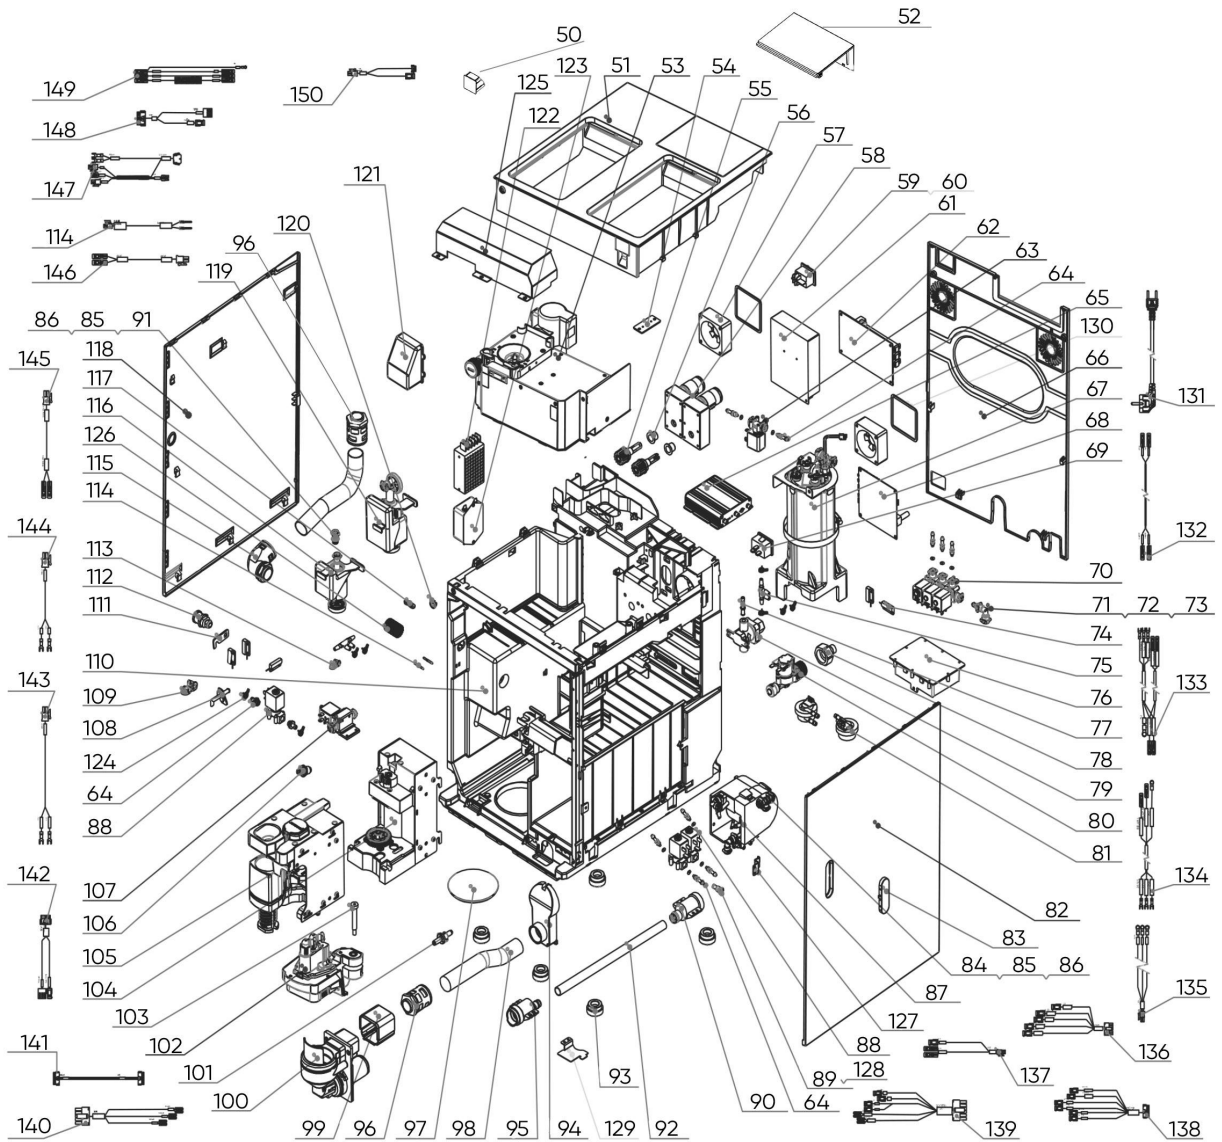

Model Machine

MACJET007

JL32A

	38		5111063400	ШЕСТЕРНЯ РОЗБИВАННЯ РОЗЧИННОГО ПРОДУКТУ <i>L'INGRANAGGIO PER LA SCOMPOSIZIONE DEL PRODOTTO SOLUBILE</i>
	39		5115050800	ПРУЖИНА ШЕСТЕРНІ РОЗБИВАННЯ ПОРОШКУ <i>LA MOLLA DELL'INGRANAGGIO DI ROTTURA DELLA POLVERE</i>
	40		5119066500	JL32 ШТИФТ ДЛЯ ШЕСТЕРНІ <i>JL32 PERNO DELL'INGRANAGGIO</i>
	41		5111096000	ЛІВИЙ НОСИК ВИДАЧІ ПОРОШКУ <i>BECCUCCIO EROGAZIONE POLVERE SINISTRO</i>
	42		5111095900	ПРАВИЙ НОСИК ВИДАЧІ ПОРОШКУ <i>BECCUCCIO EROGAZIONE POLVERE DESTRO</i>
	43		5111325400	JL32 НАСАДКА-ПЕРЕГОРОДКА (БЕЗ ПІВМІСЯЦЯ) <i>JL32 DIVISORIO UGELLO (SENZA MEZZALUNA)</i>
	44		5111063900	ГВИНТОВА КРИШКА БУНКЕРУ ВИДАЧІ ПОРОШКУ <i>COPERCHIO A VITE DELLA TRAMOGGIA DI DISTRIBUZIONE DELLA POLV...</i>
	45		5111320400	JL32 БУНКЕР ДЛЯ РОЗЧИННИХ <i>JL32 TRAMOGGIA PER SOLUBILI</i>
	46		5111096100	ШНЕК ДОЗУВАННЯ ПОРОШКУ <i>COCLEA DOSATRICE DELLE POLVERI</i>
	47		5206055400	УЩІЛЬНЮВАЛЬНЕ КІЛЬЦЕ ШНЕКУ 21.2X26.5X2.65 <i>ANELLO DI TENUTA A VITE 21,2X26,5X2,65</i>
	48		5111089000	ЗАДНЯ ТОРЦЕВА ГАЙКА ФІКСАЦІЇ ШНЕКУ <i>IL DADO DELL'ESTREMITA POSTERIORE DEL FISSAGGIO DELLA COCLEA</i>
	49		5111095800	JL32 ШТИФТ ШЕСТЕРНІ (КОРОТКИЙ) <i>JL32 PERNO INGRANAGGIO (CORTO)</i>

Model Machine

MACJET007

JL32A

MACJET007.T.0003

TAVOLA NR. 3 - ARTICOLO JL32A