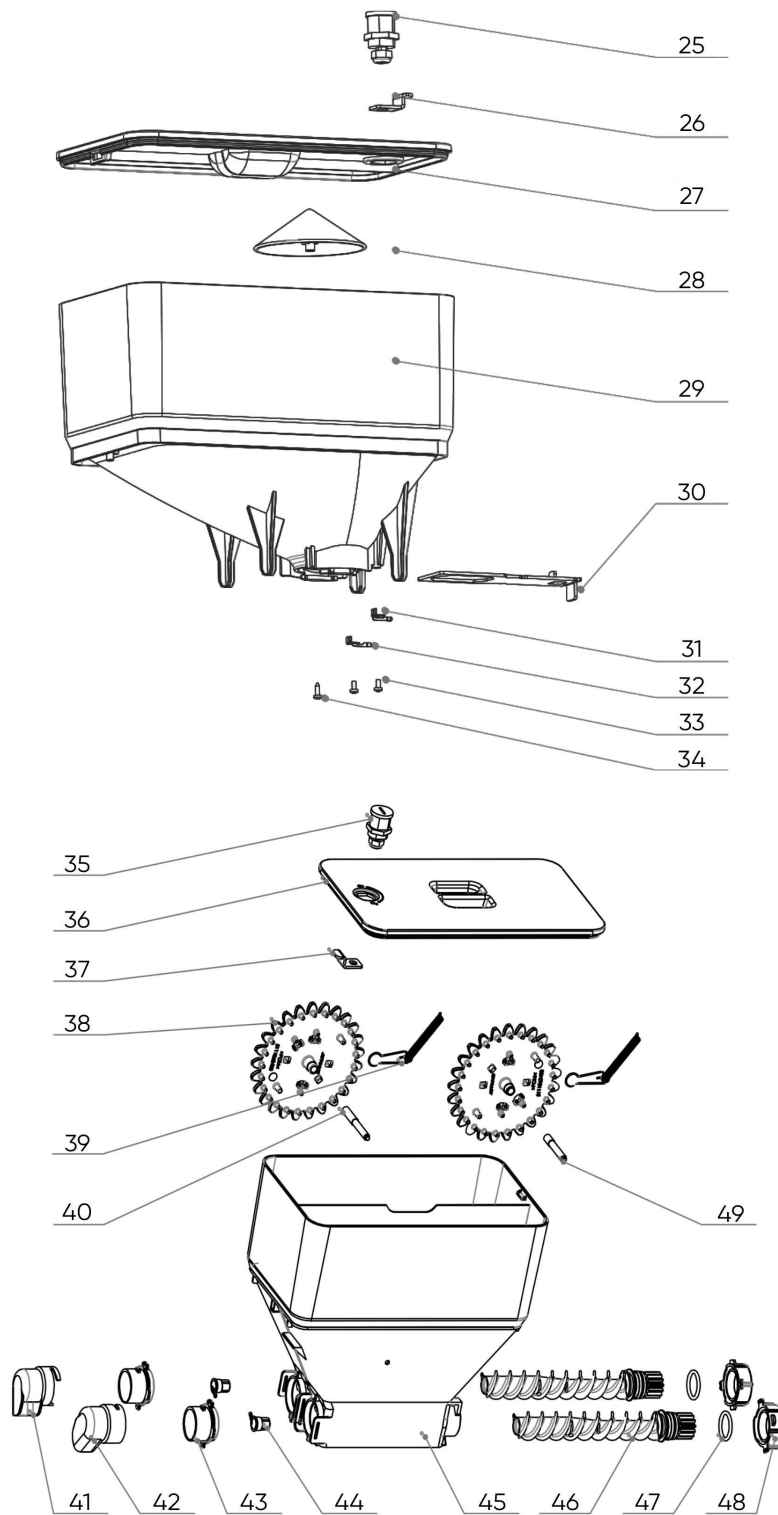

Model Machine

MACJET007

JL32A

	13		5111327800	JL32 КРИШКА БУНКЕРУ ДЛЯ ВОДИ <i>JL32 COPERCHIO DELLA TRAMOGGIA DELL'ACQUA</i>
	14		5111097600	КРИШКА ДЛЯ МАГНІТНОГО ПОПЛАВЦЯ <i>COPERTURA PER GALLEGGIANTE MAGNETICO</i>
	15		3112216400	МАГНІТНИЙ ПОПЛАВОК <i>GALLEGGIANTE MAGNETICO</i>
	16		5111103100	РОЗ'ЄМ ДЛЯ ФІЛЬТРА <i>CONNETTORE DEL FILTRO</i>
	17		5206050500	УЩІЛЬНЮВАЛЬНЕ КІЛЬЦЕ 12X3.1 <i>ANELLO DI TENUTA (O-RING 12X3.1)</i>
	18		5111327700	JL32 РЕЗЕРВУАР ДЛЯ ВОДИ <i>JL32 SERBATOIO DELL'ACQUA</i>
	19		5111097300	ВИХІДНИЙ ОТВІР РЕЗЕРВУАРА ДЛЯ ВОДИ <i>USCITA DEL SERBATOIO DELL'ACQUA</i>
	20		5115053500	ПРУЖИНА ТИСКУ НА ВИХОДІ ВОДИ <i>MOLLA DI PRESSIONE ALL'USCITA DELL'ACQUA</i>
	21		5116054800	УЩІЛЬНЮВАЛЬНЕ КІЛЬЦЕ ВИХІДНОГО ОТВОРУ РЕЗЕРВУАРА ДЛЯ ВОДИ <i>ANELLO DI TENUTA DELL'USCITA DEL SERBATOIO DELL'ACQUA</i>
	22		5111097900	КРИШКА ВИХОДУ БАКА З ВОДОЮ <i>COPERCHIO USCITA SERBATOIO ACQUA</i>
	23		5205083300	МАГНІТ 10X6X4 <i>MAGNETE 10X6X4</i>
	24		5111321100	JL32 ФРОНТАЛЬНА ПАНЕЛЬ БУНКЕРУ ДЛЯ ВОДИ <i>JL32 PANNELLO FRONTALE TRAMOGGIA ACQUA</i>

Model Machine

MACJET007

JL32A

MACJET007.T.0002

TAVOLA NR. 2 - ARTICOLO JL32A