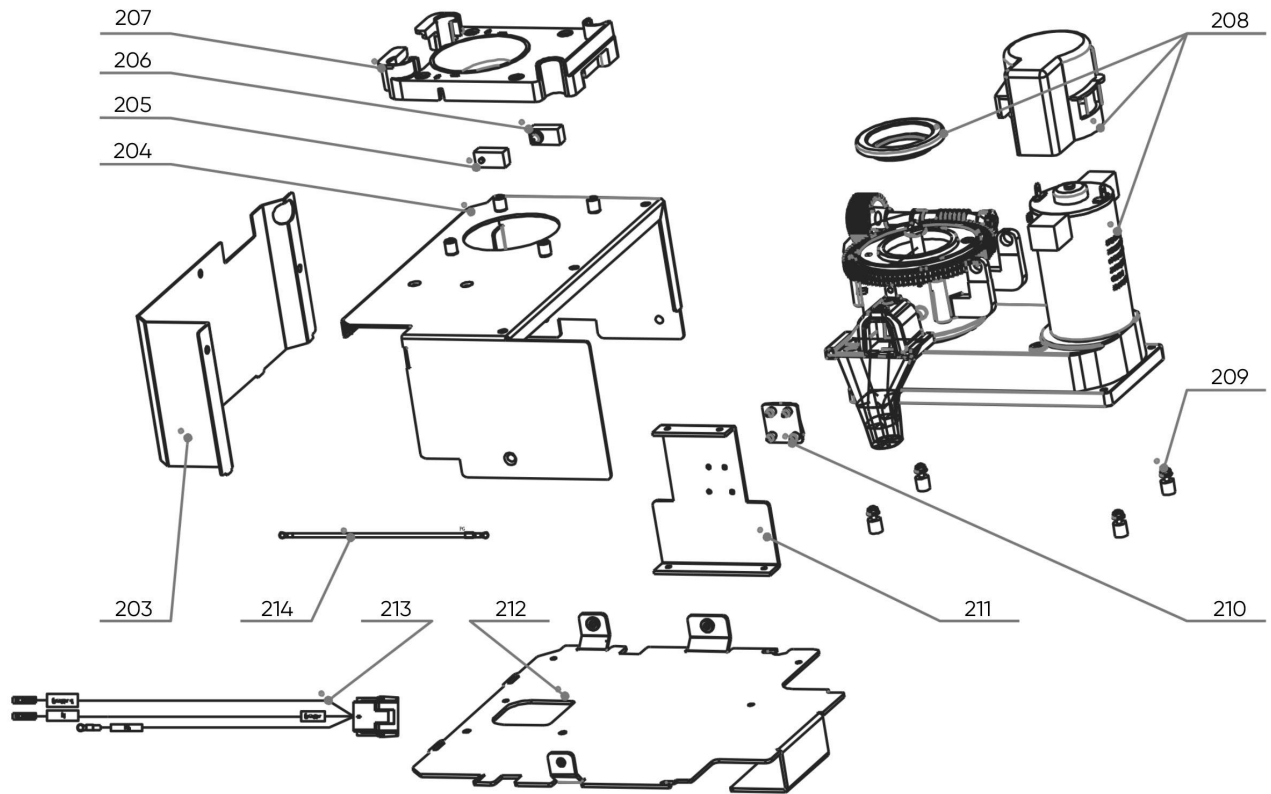

Model Machine

MACJET007

JL32A

	191		5111329800	РУЧКА РЕГУЛЮВАННЯ ТЕМПЕРАТУРИ МОЛОКА <i>MANOPOLA DI CONTROLLO DELLA TEMPERATURA DEL LATTE</i>
	192		5111320300	JL32 НОСИК ДЛЯ КАВИ <i>JL32 BECCUCCIO CAFFE</i>
	193		5116302400	JL32 ГУМОВА ВТУЛКА З ВИЛИВОМ <i>JL32 MANICOTTO IN GOMMA CON BECCUCCIO</i>
	194		5402144300	СВІТЛОДІЮДНА ЛАМПА ДИСПЕНСЕРА <i>LAMPADA EROGATRICE A LED</i>
	195		5111320200	JL32 ТРИМАЧ НАСАДКИ ДЛЯ НАПОЇВ <i>JL32 PORTAUGELLO PER BEVANDE</i>
	196		5133062400	ФІКСАТОР ДЛЯ ДРОТУ ЛАМПИ <i>MORSETTO PER CAVO LAMPADA</i>
	197		5133202100	JL32 КРИШКА ОБЕРТОВОГО ВАЛУ <i>JL32 COPERTURA ALBERO ROTANTE</i>
	198		5133109800	КРИШКА ТРУБОПРОВОДУ <i>COPERTURA DEL TUBO</i>
	199		5111307700	РОЗ'ЄМ КАОВОЇ НАСАДКИ <i>CONNETTORE UGELLO CAFFE</i>
	200		5111100100	РОЗ'ЄМ СОПЛА ДЛЯ РОЗЧИННИХ <i>CONNETTORE UGELLO PER SOLVENTI</i>
	201		5133201700	JL32 КРИШКА ВИХОДУ ВОДИ <i>JL32 COPERCHIO USCITA ACQUA</i>
	202		5307050200	ЦИЛІНДРИЧНИЙ ШТИФТ 2X14 <i>PERNO CILINDRICO 2X14</i>

Model Machine

MACJET007

JL32A

MACJET007.T.0005

TAVOLA NR. 5 - ARTICOLO JL32A