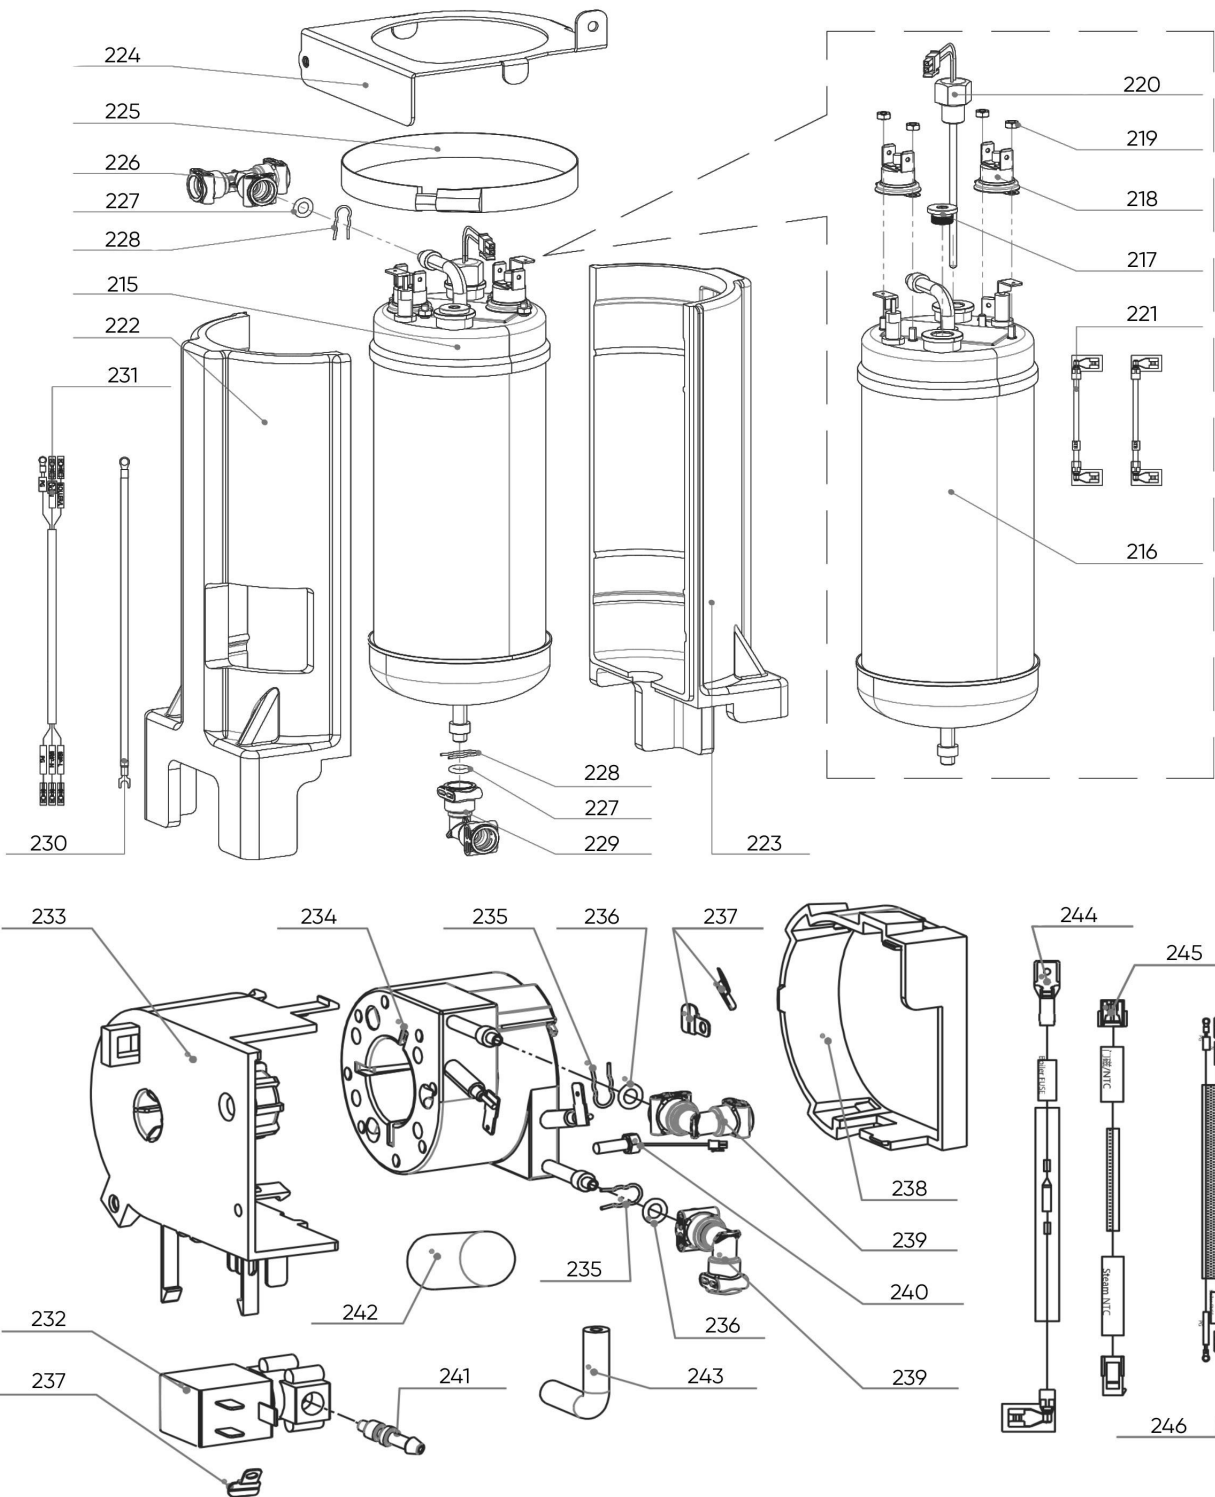

Model Machine

MACJET007

JL32A

MACJET007.T.0006

TAVOLA NR. 6 - ARTICOLO JL32A