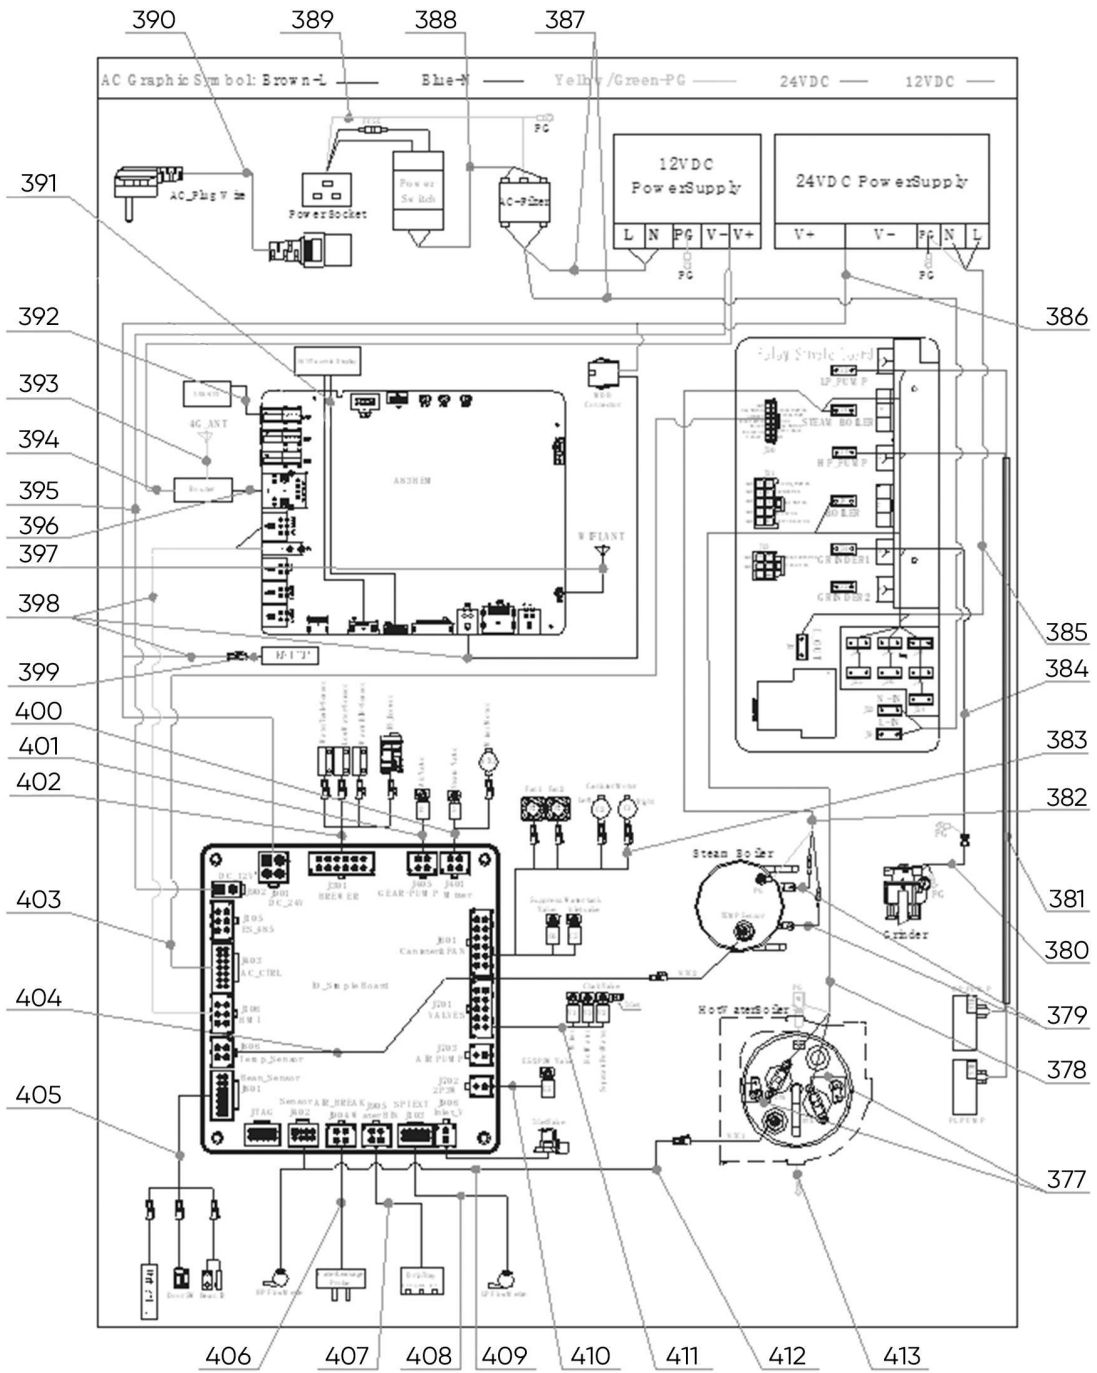

## Model Machine

MACJET007

JL32A

376

3201062500

ШВИДКИЙ З'ЄДНУВАЧ 4 ММ I (AVS367704)

CONNETTORE BIPOLARE DA 4 MM (AVS367704)

---